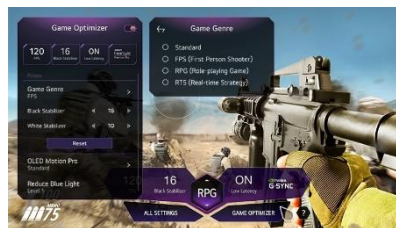

LG ThinQ AI

amazon alexa

Hey Google

Contrôle Vocal

Les smart TV LG intègrent 3 Intelligences artificielles :
- ThinQ pour vous simplifier la navigation et le paramétrage de votre TV au quotidien via la reconnaissance vocale.
- Google Assistant et Amazon Alexa pour des recherches et contrôler vos objets domotiques compatibles.

Sport Alert

Le téléviseur vous alertera des horaires de diffusion des matchs et des résultats afin que vous puissiez suivre chaque moment de vos équipes favorites.

Optimiseur de Jeu

L'Optimiseur de Jeu ajuste les paramètres d'images et optimise les graphismes. Personnalisez vos réglages en temps réel, peu importe le type de jeu auquel vous jouez.